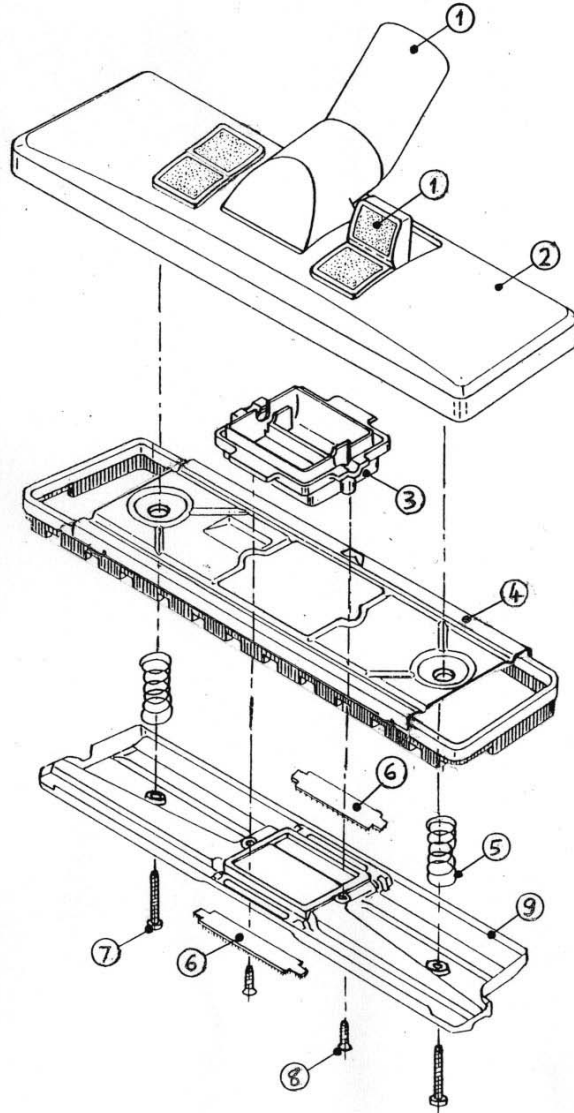

Spare Parts

Model No. NVA-29A/NVA-29B/NVB-37B

Numatic, Millfield, Chard, Somerset, England. TA20 2GB. 234105
 Tel: 01460 68600 Fax: 01460 68458 DRAWING: EXP536 ISS: A01
 29/08/2001

MODEL No. NVA-29A/NVA-29B/NVB-37B

SPARE PARTS

POS.	PART No	DESCRIPTION
1	217976	32mm Elbow & Pedal Assembly (NVA-29A/NVA-29B)
	217977	38mm Elbow & Pedal Assembly (NVB-37B)
2	217978	Cover (NVA-29A)
	217979	Cover (NVA-29B / NVB-37B)
3	217980	Square Pivot Support Moulding
4	217343	Metal Base Plate & Brush Assembly (NVA-29B/NVB-37B)
	217981	Plastic Base Plate & Brush Assembly (NVA-29A)
5	217982	Conical Spring
6	217072	Litter Picker
7	217983	20mm Long Pozi Drive Screw
8	217984	12mm Long Pozi Drive Screw
9	217985	Stainless Steel Base Plate C/W Litter Picker (NVA-29A)
	217070	Stainless Steel Base Plate C/W Litter Picker (NVA-29B/NVB-37B)